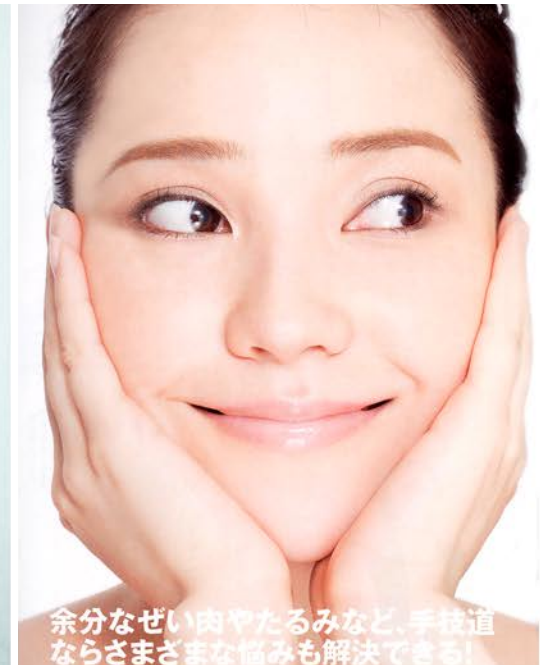

# Lilia

リリア

H 171 B 83 W 59 H 89 S 23.5

モデルエージェンシー・フロス | FLOS.inc  
〒107-0062 東京都港区南青山5-12-3 LIEN南青山202  
TEL : 03-3407-1151 FAX : 03-3407-6376 www.flos.ne.jp  
instagram @model\_agency\_flos  
Facebook www.facebook.com/ModelAgencyFLOS/