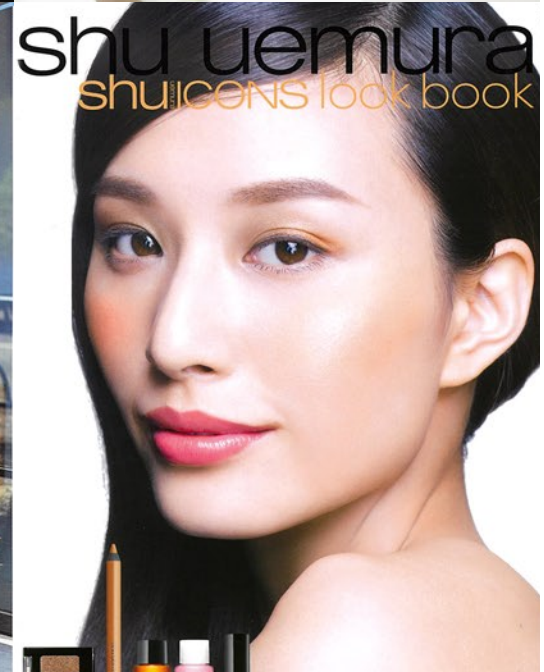

石川凛

Rin Ishikawa

H 168 B 80 W 58 H 84 S 24.5

モデルエージェンシー・フロス | FLOS.inc
〒107-0062 東京都港区南青山5-12-3 LIEN南青山202
TEL : 03-3407-1151 FAX : 03-3407-6376 www.flos.ne.jp
instagram @model_agency_flos
Facebook www.facebook.com/ModelAgencyFLOS/